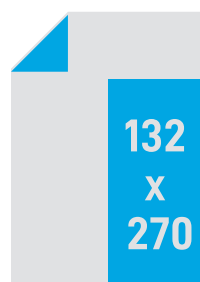

# Ziemia Kielecka

**R1**

1/4 strony poziomo

230 zł brutto

**R2**

1/3 strony pionowo

330 zł brutto

**R3**

1/2 strony poziomo

470 zł brutto

**R4**

cała strona

910 zł brutto

## Pakiet Kwartalny

Cała strona w trzech wydaniach

2080 zł brutto

**Oferta dotyczy publikacji materiałów w magazynie drukowanym**

\* Rozmiary podane są w milimetrach

\* Rozdzielczość grafik: Kolor 220 dpi, Czarno-białe 200 dpi